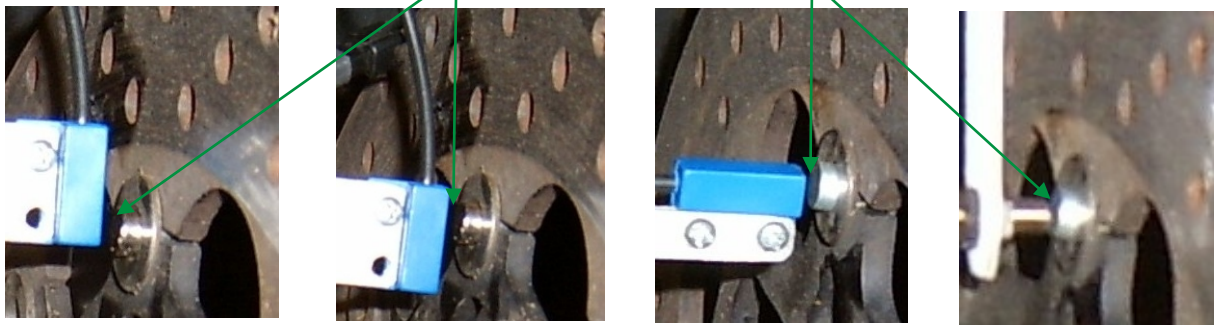

Brembo Forderradfelge 17"

Der Abstand von Magnet zu Achse spielt keine Rolle

Radsensor <->Magnet: Abstand 1 bis 12mm

Bild 1

Bild 2

So nicht!

Bild 1

Ab einer Geschwindigkeit von ~70km/h werden ~140km/h angezeigt!

Bild 2

Ab einer Geschwindigkeit von ~70km/h werden ~140km/h angezeigt oder die Anzeige bleibt auf 0km/h.